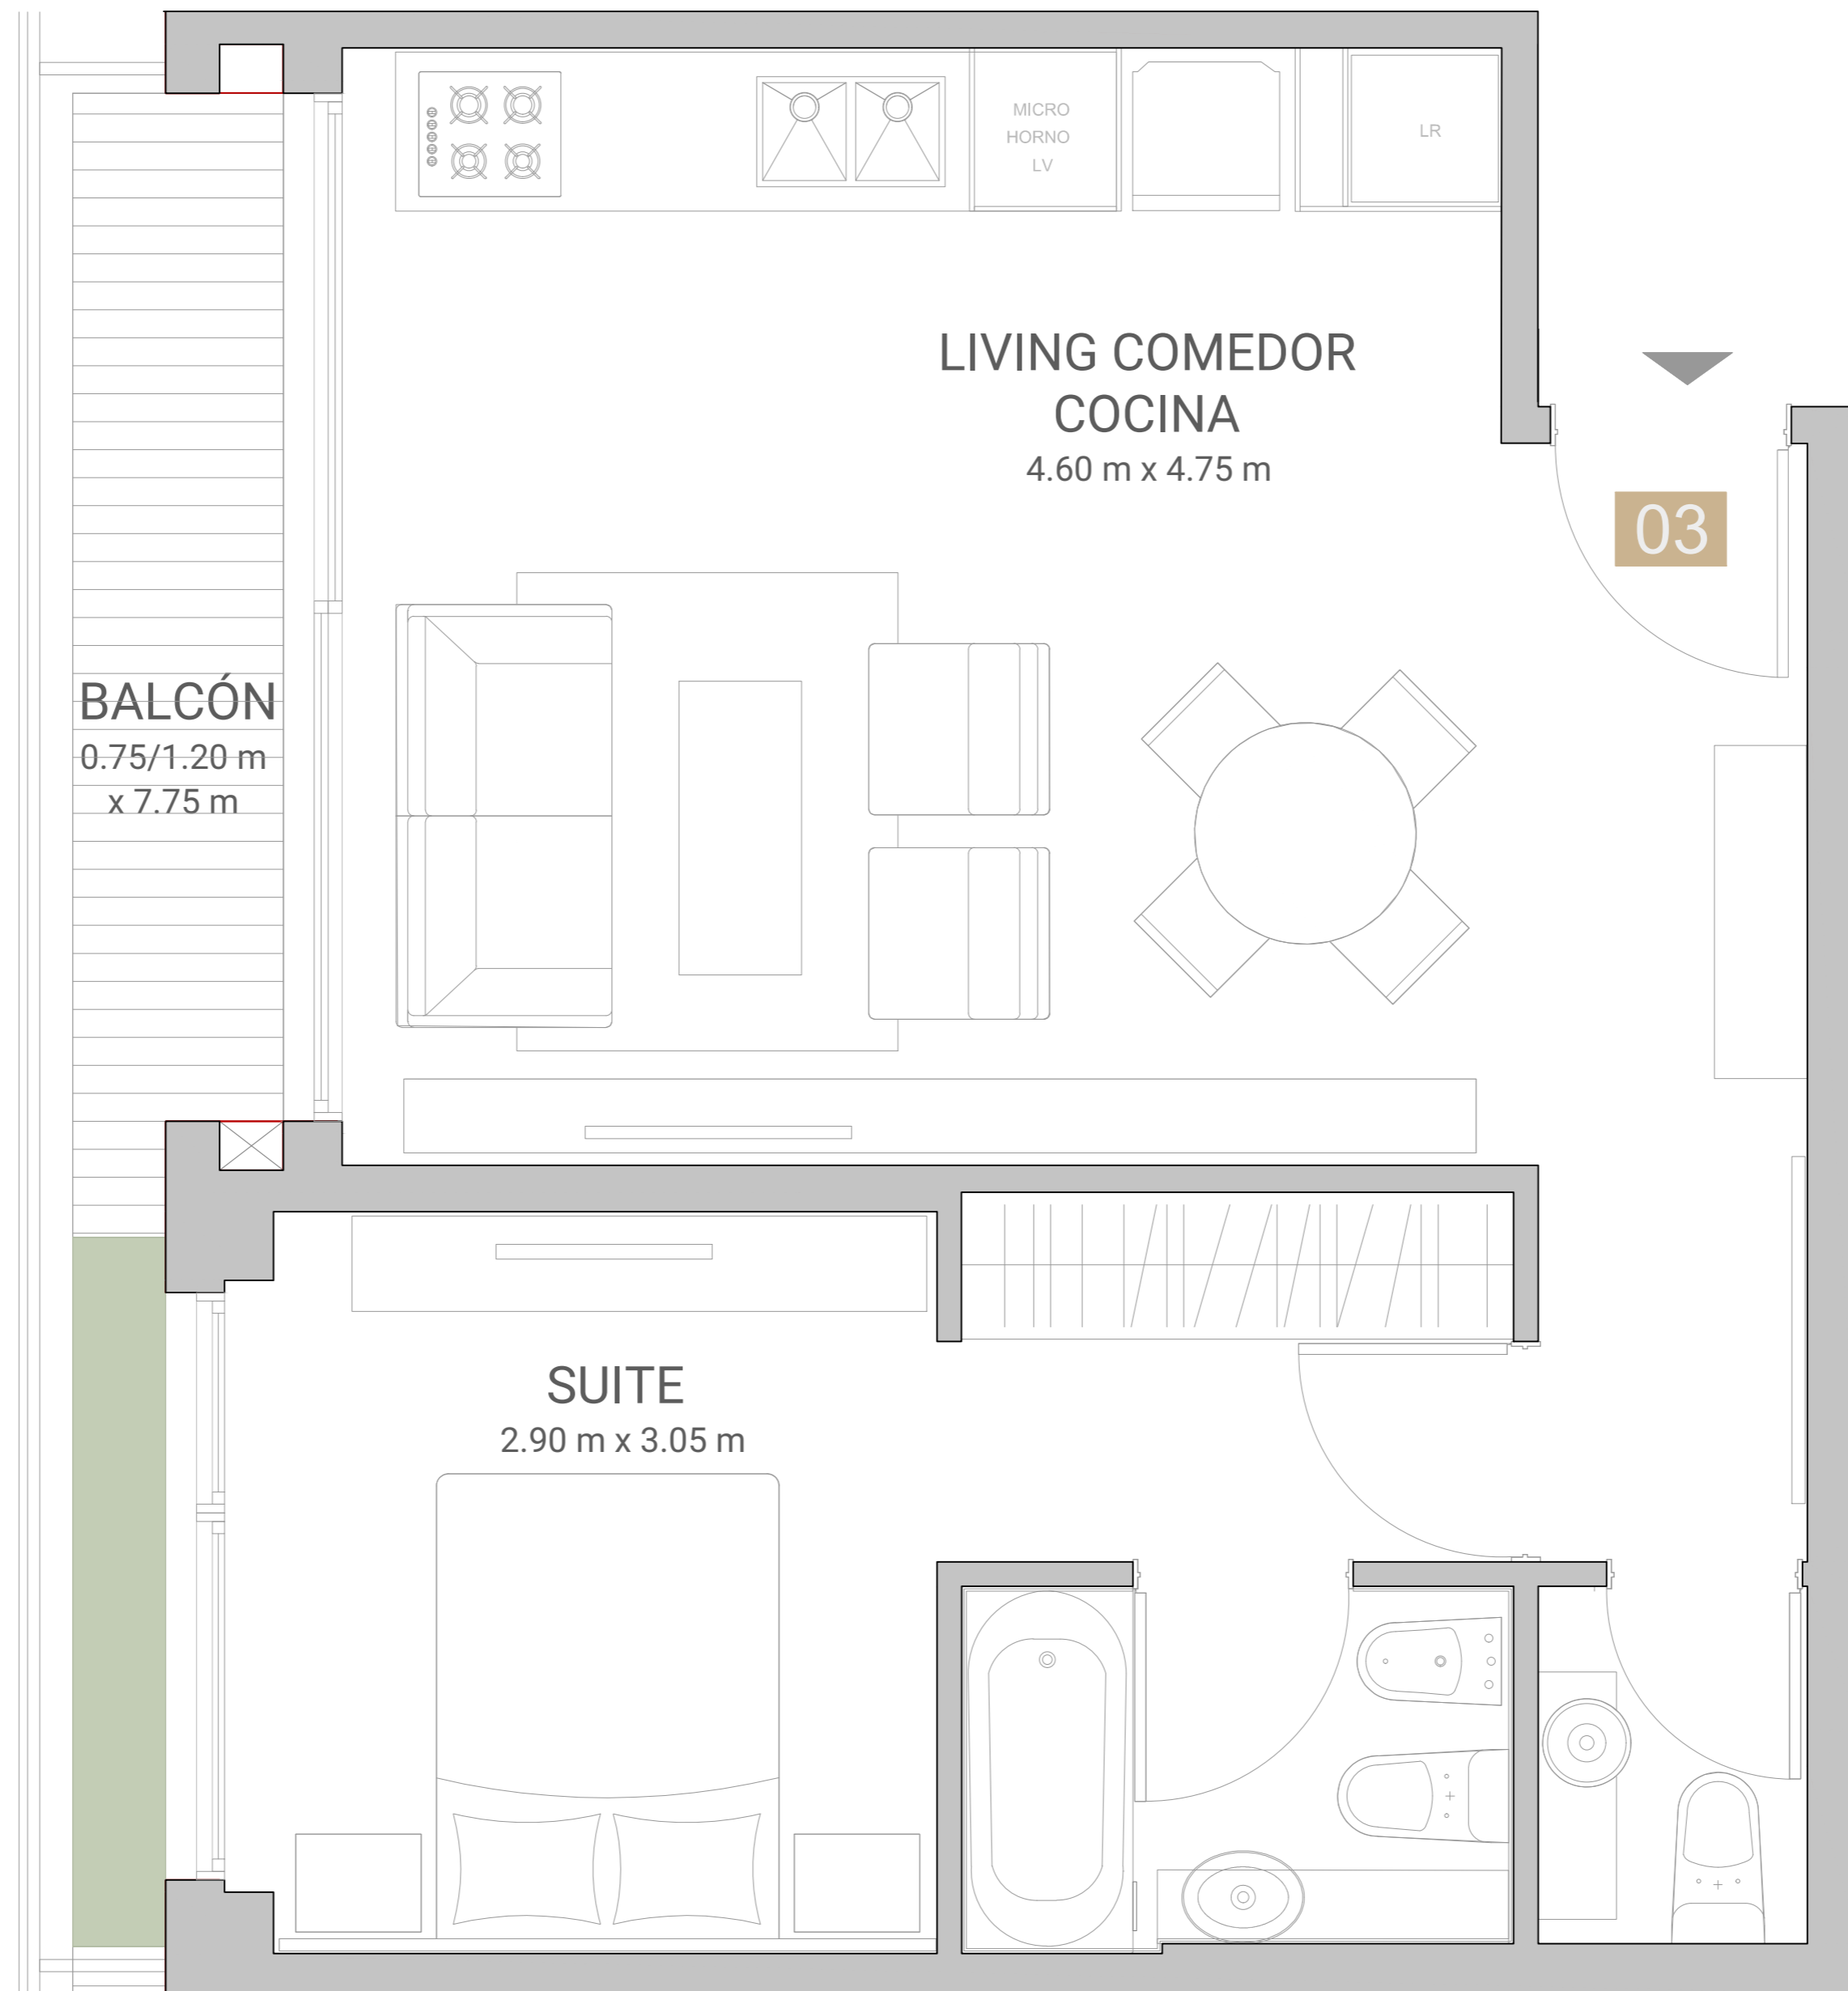

DONNA
terra

AV. PEDRO GOYENA 1760

UNIDAD 03 - 2AMB
PISO 1

51.60 m2 cubiertos
6.77 m2 semicubiertos

58.37 m2 totales

LAS MEDIDAS Y SUPERFICIES PUEDEN SUFRIR MODIFICACIONES