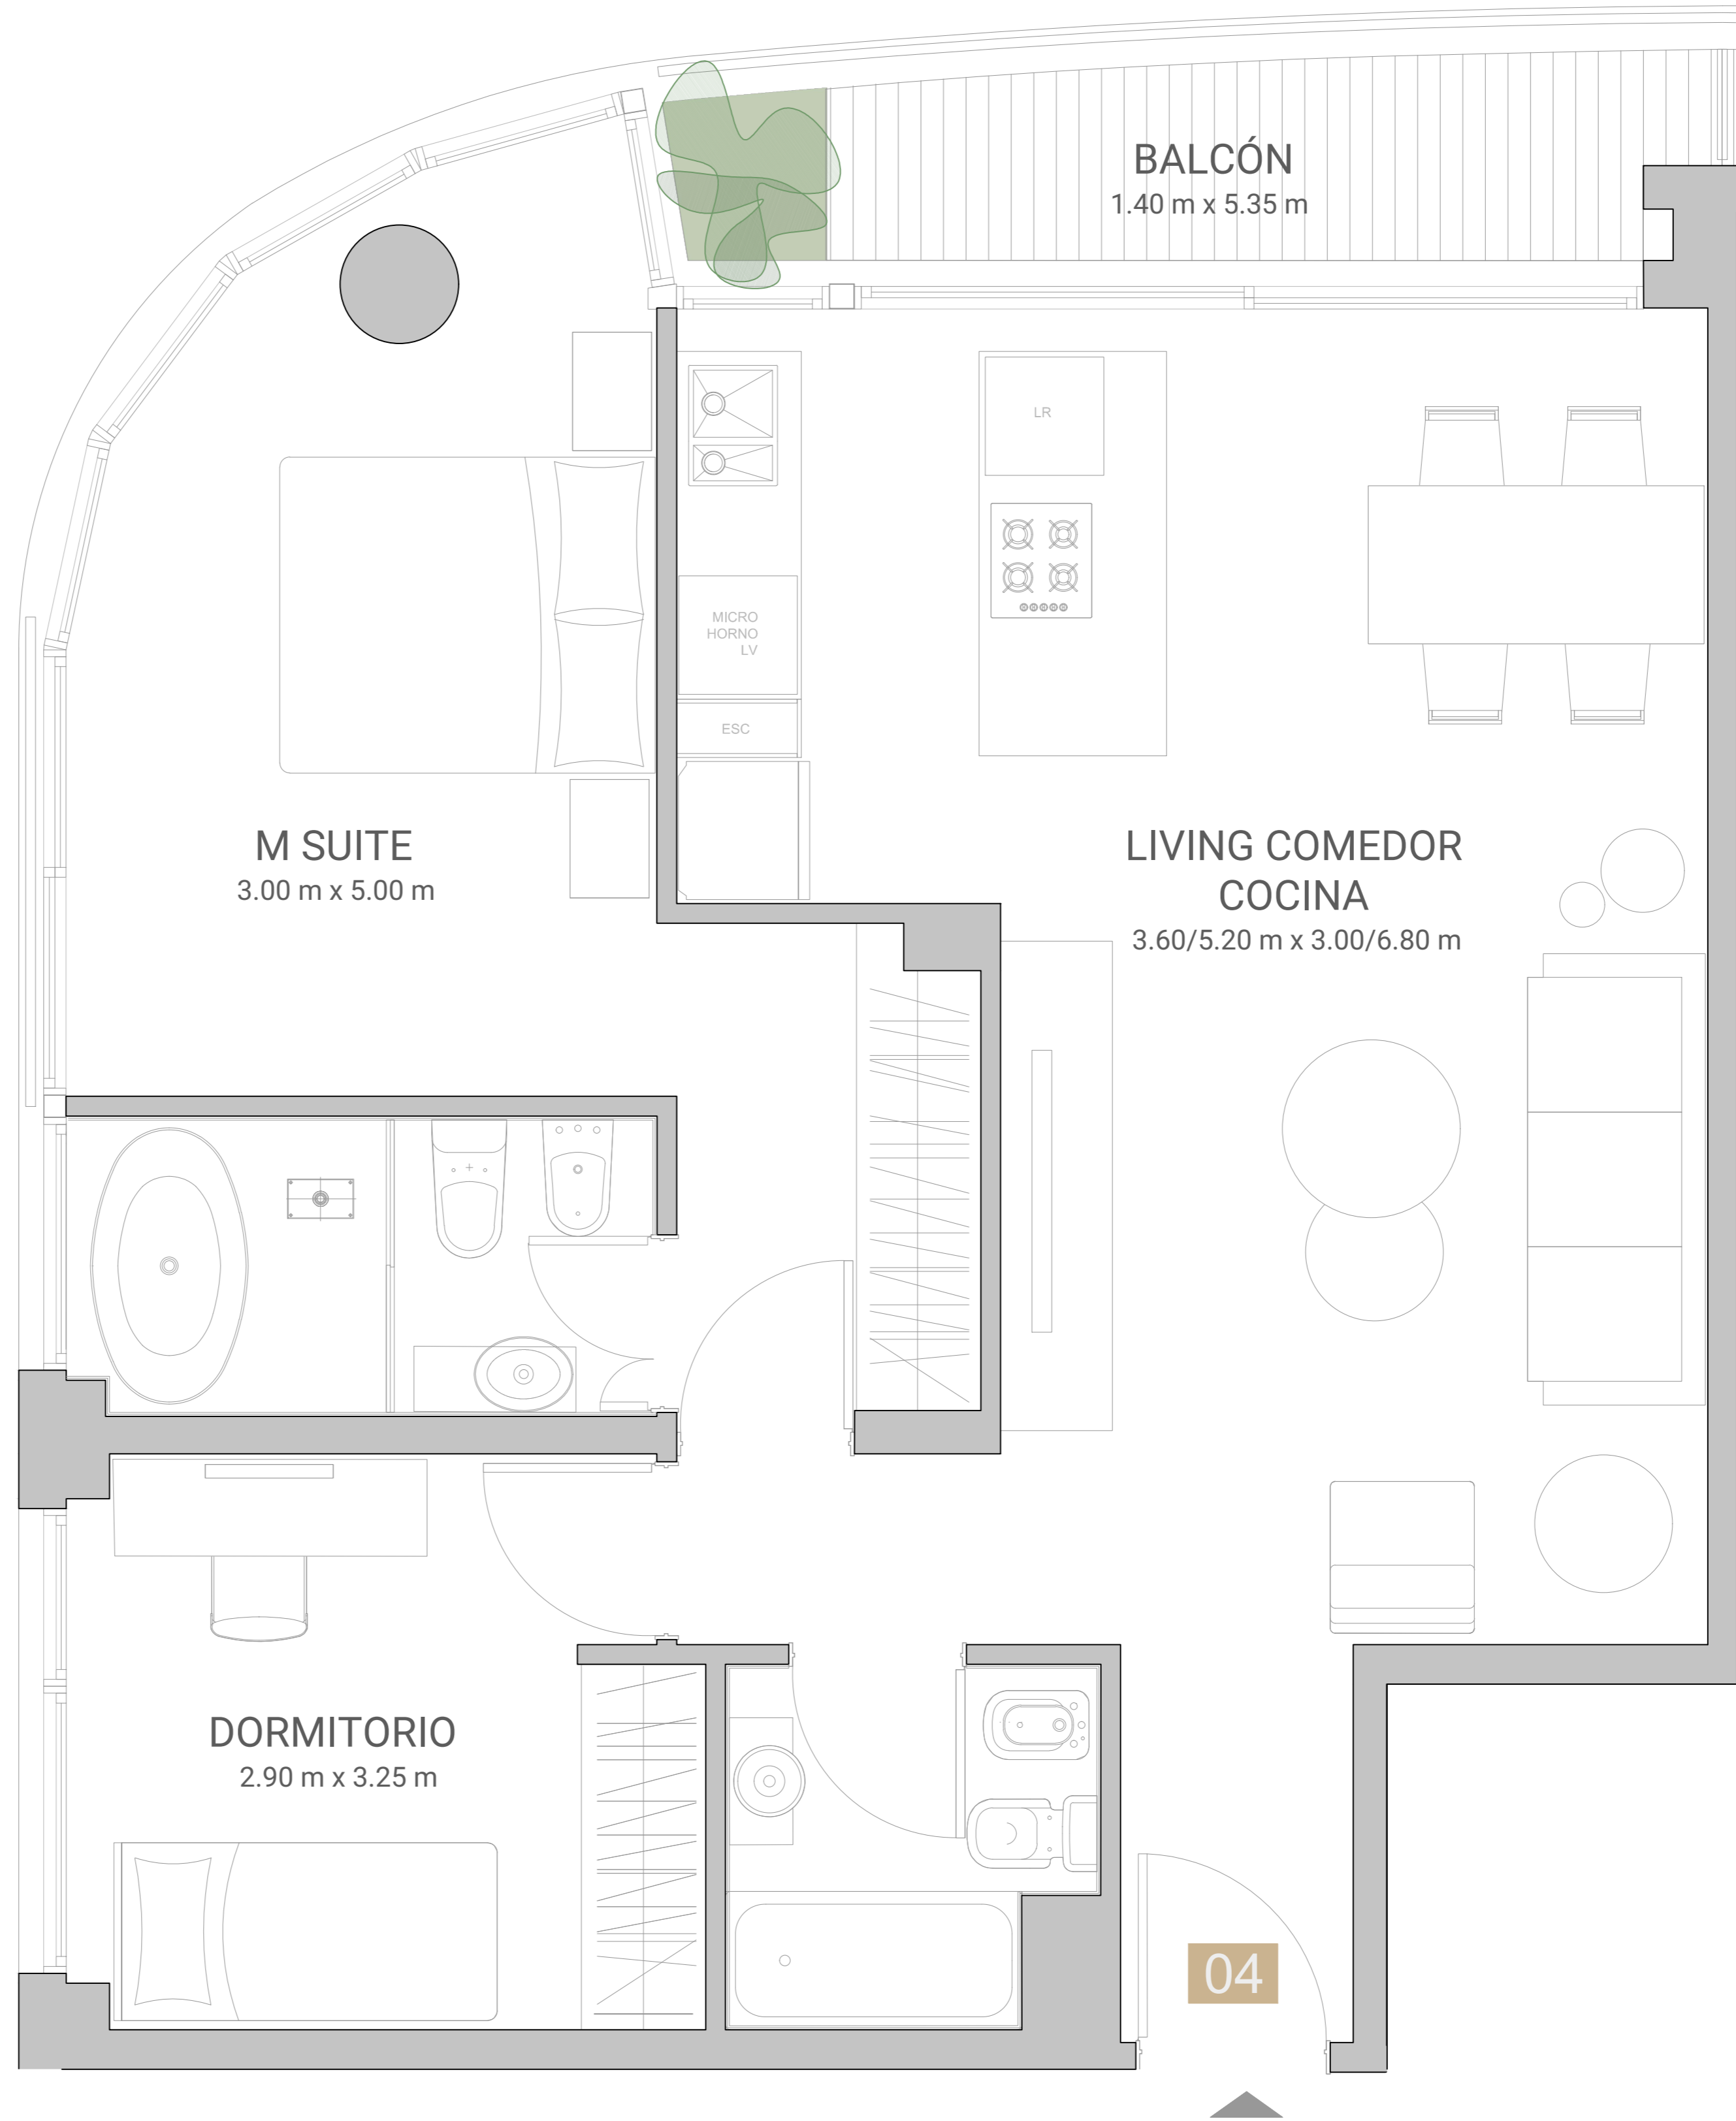

DONNA
terra

AV. PEDRO GOYENA 1760

UNIDAD 04 - 3AMB
PLANTA TIPO 2 A 7

76.46 m2 cubiertos
6.20 m2 semicubiertos

82.66 m2 totales

LAS MEDIDAS Y SUPERFICIES PUEDEN SUFRIR MODIFICACIONES