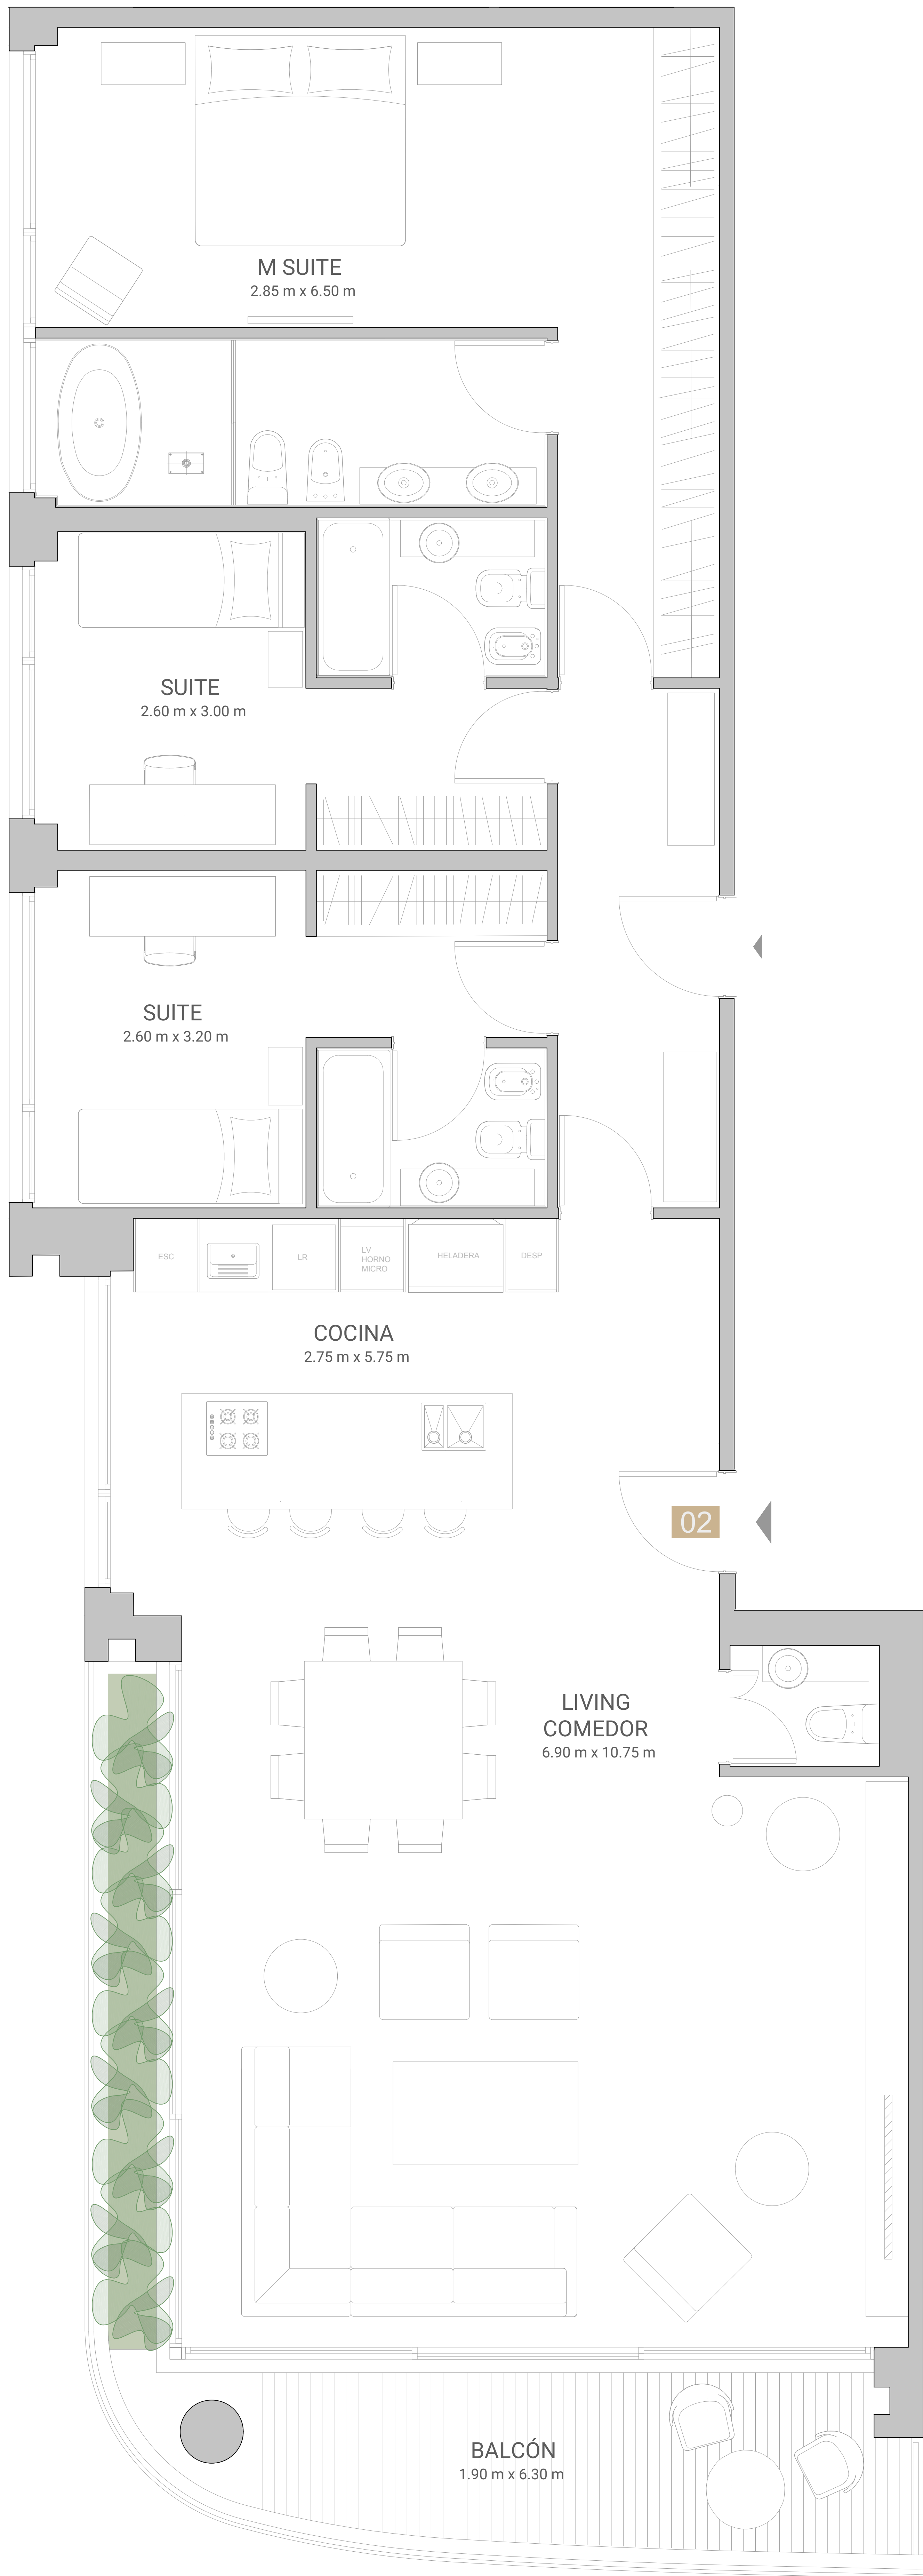

DONNA
Terra

AV. PEDRO GOYENA 1760

UNIDAD 02 - 4AMB
PLANTA TIPO 8 A 13

154.71 m² cubiertos
18.12 m² semicubiertos

172.83 m² totales