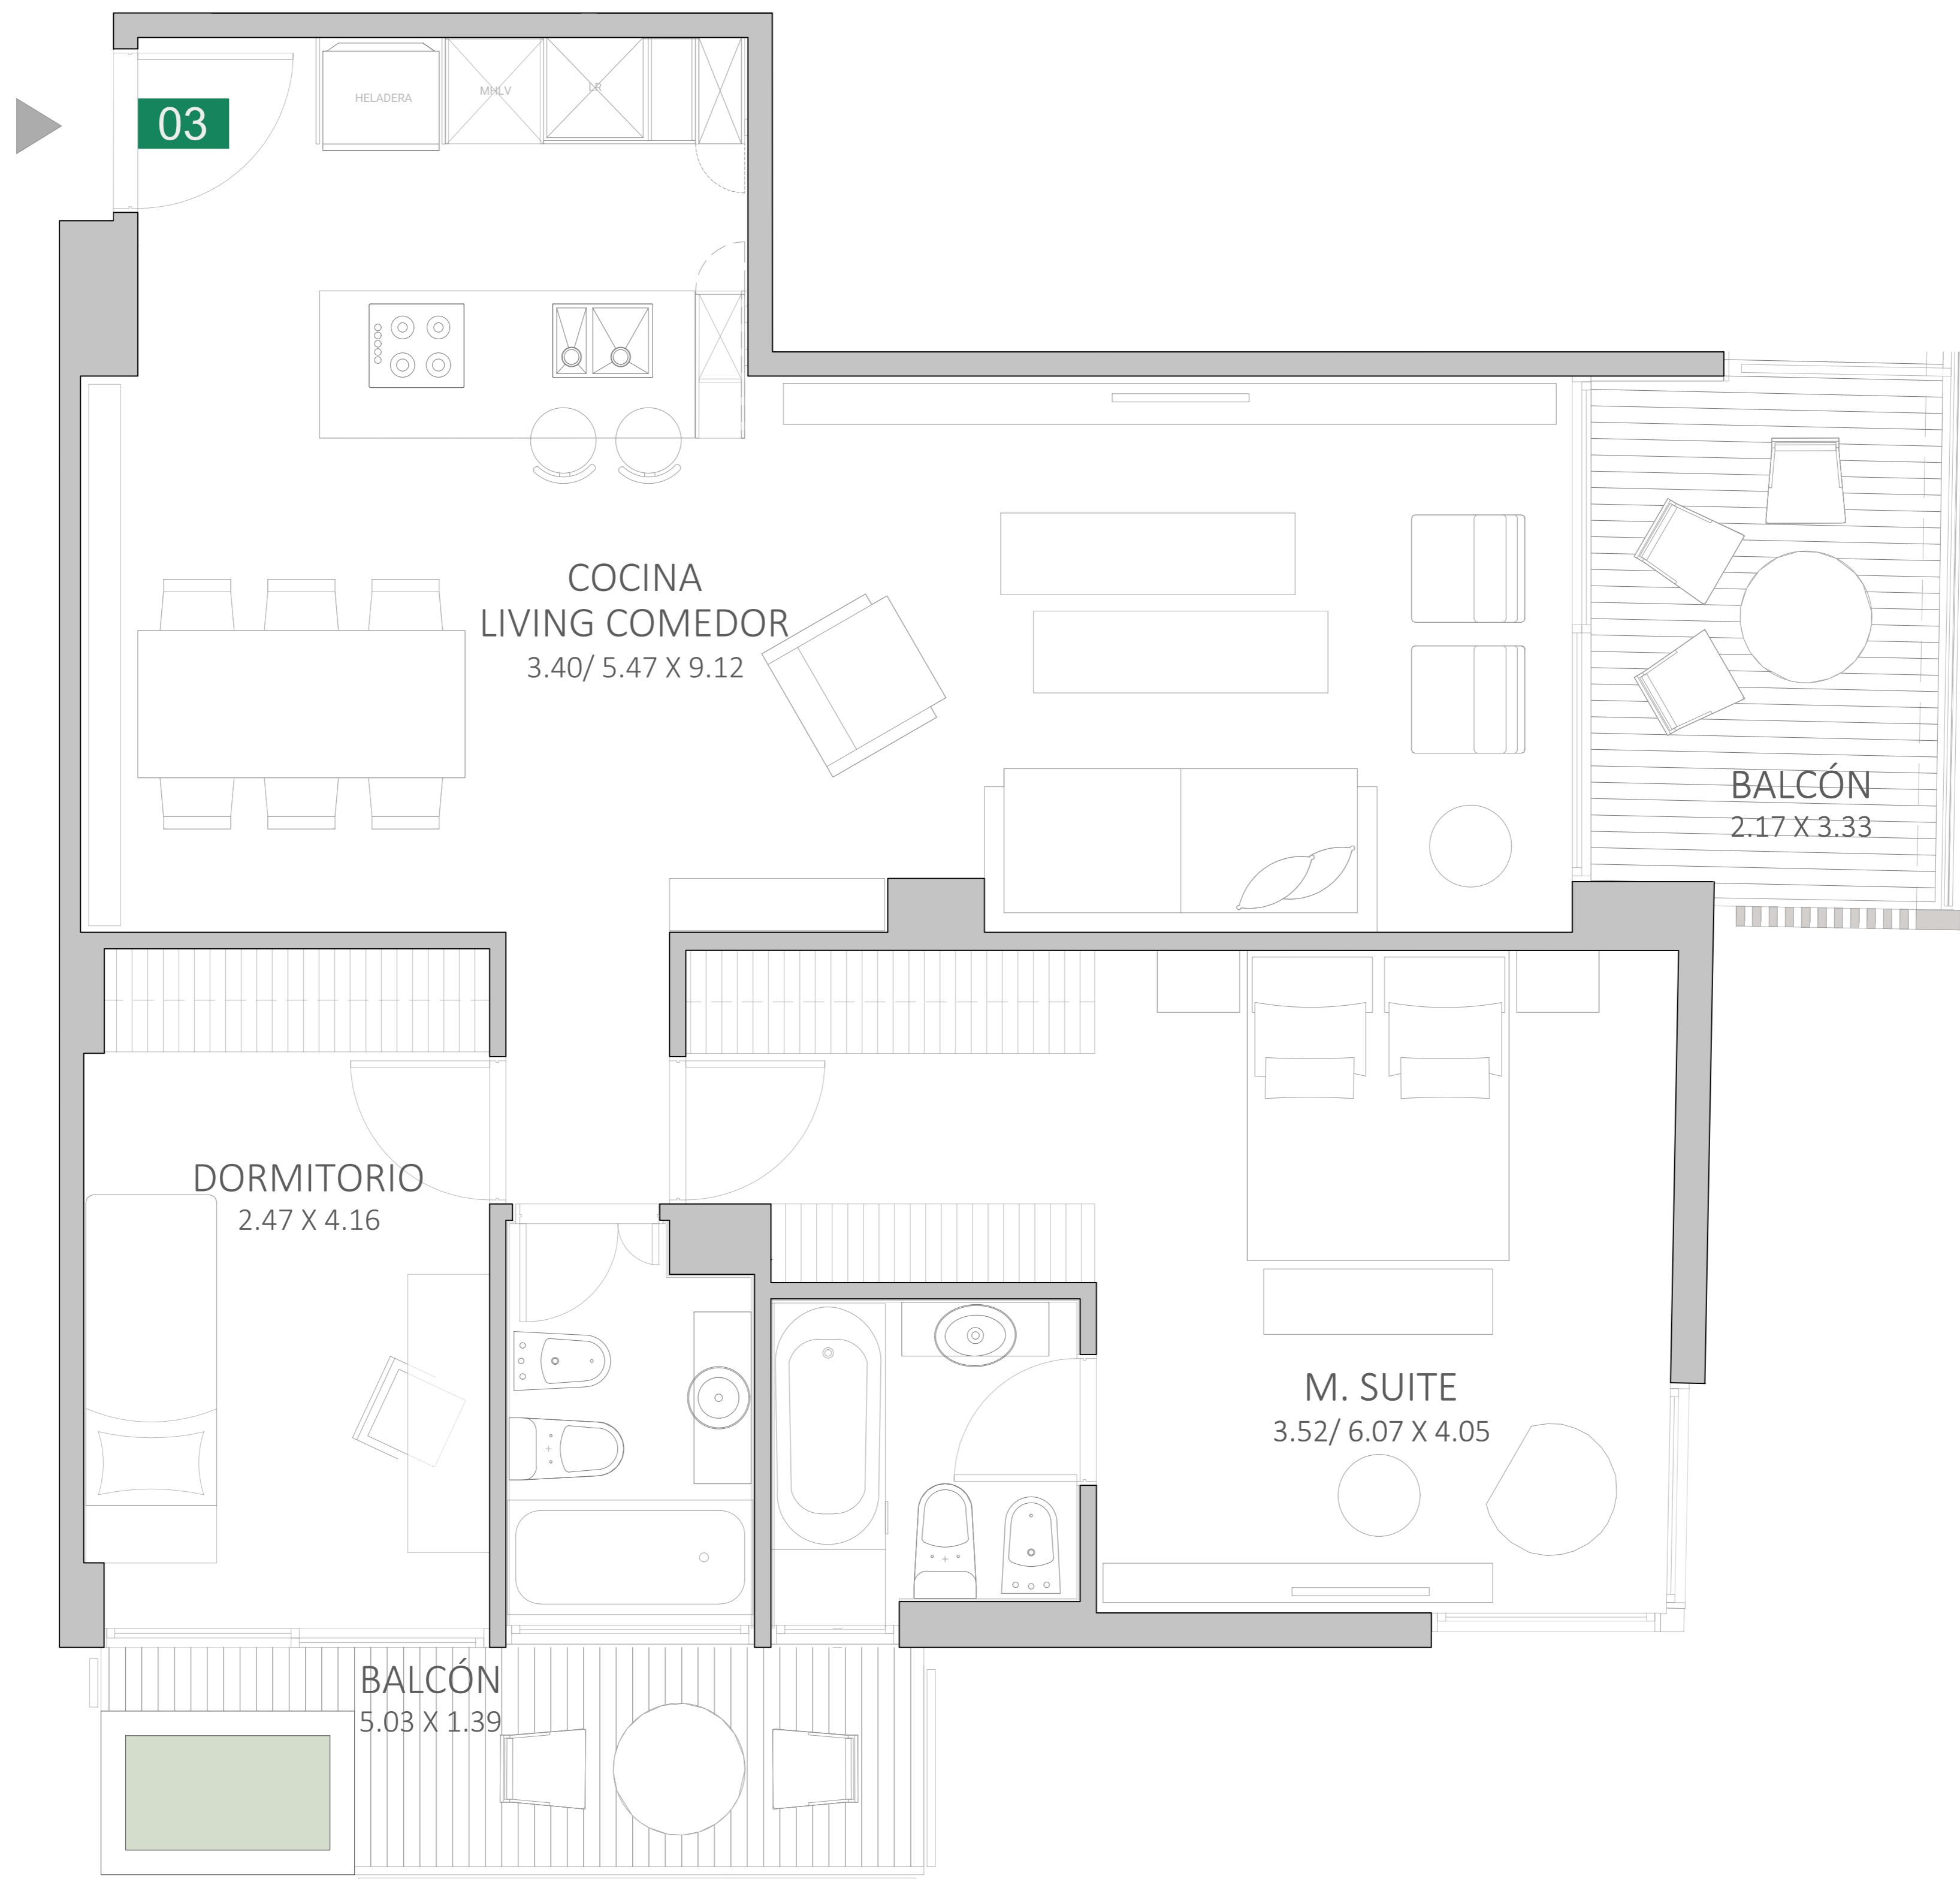

DONNA
REGGIA

Directorio 402

UNIDAD 03 - 3 AMB
PLANTA TIPO

84,47 m² cubiertos
15,17 m² semicubiertos

99,63 m² totales

LAS MEDIDAS Y SUPERFICIES PUEDEN SUFRIR MODIFICACIONES