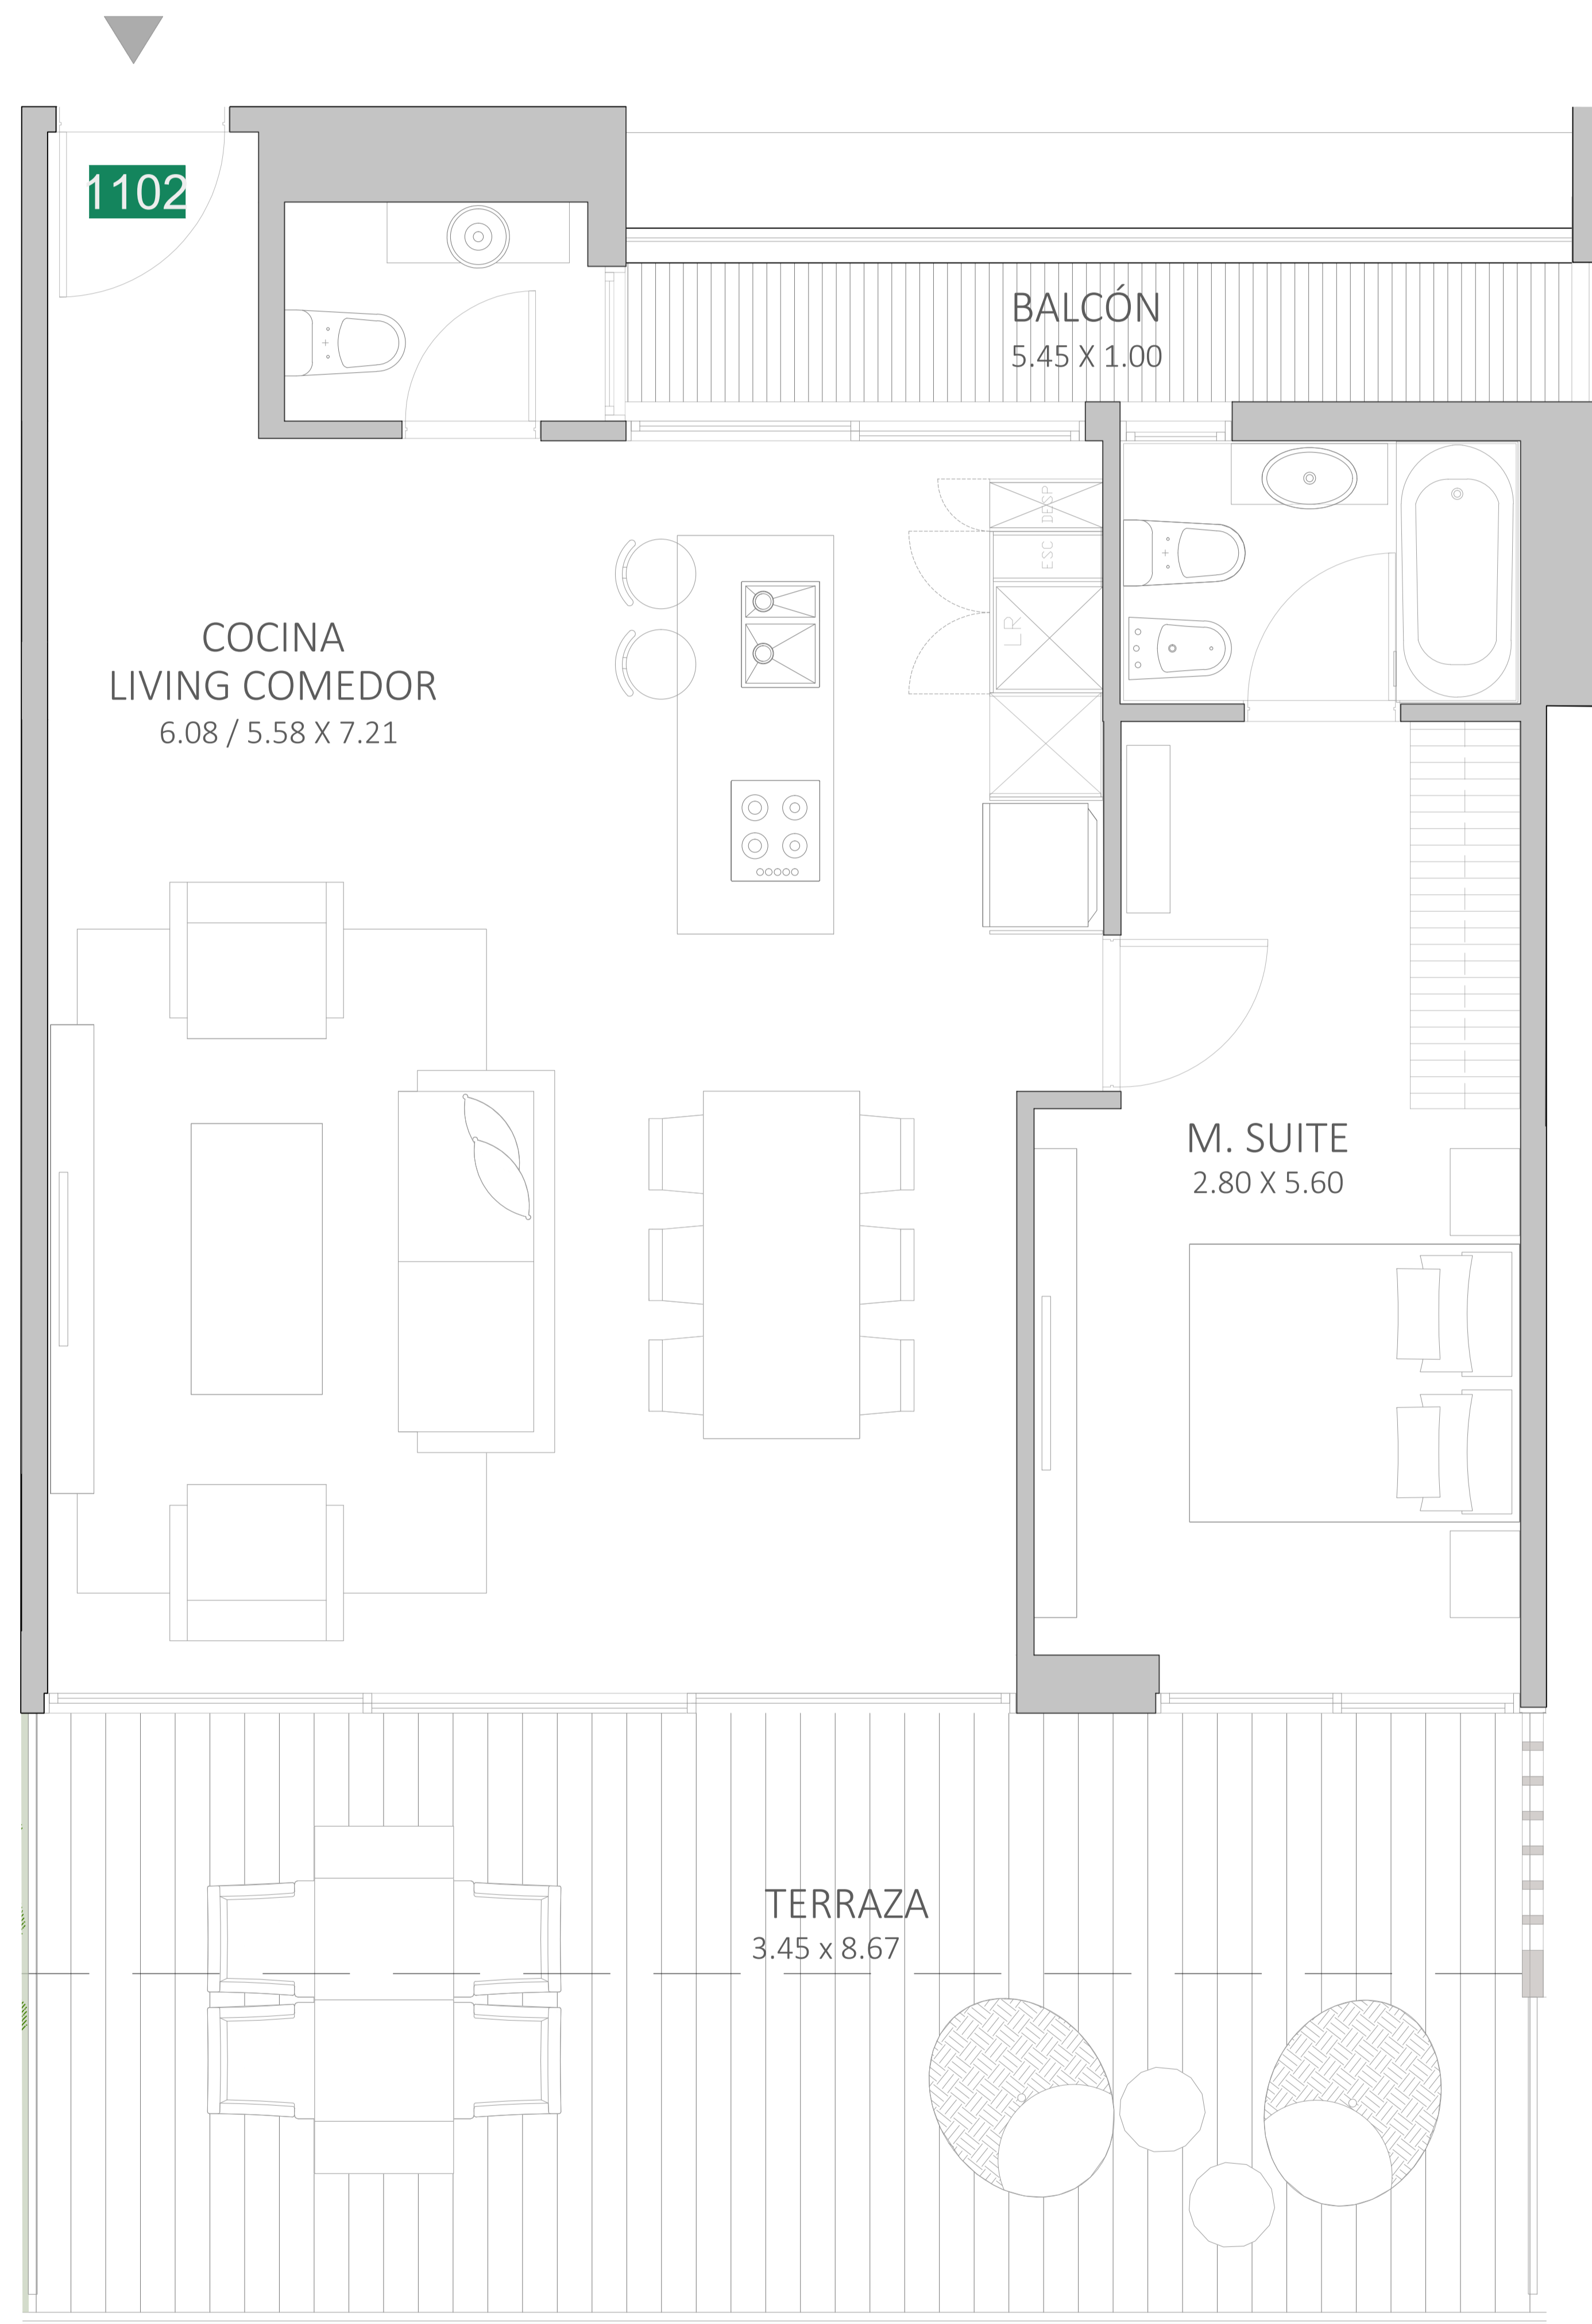

DONNA
REGGIA

Directorio 402

UNIDAD 1102 - 2 AMB
PLANTA 11°

70,55 m² cubiertos
19,03 m² semicubiertos
17,91 m² descubiertos
107,49 m² totales

LAS MEDIDAS Y SUPERFICIES PUEDEN SUFRIR MODIFICACIONES

AZCUY
ESTUDIOAZCUY.COM

1:25
0 1m 3m