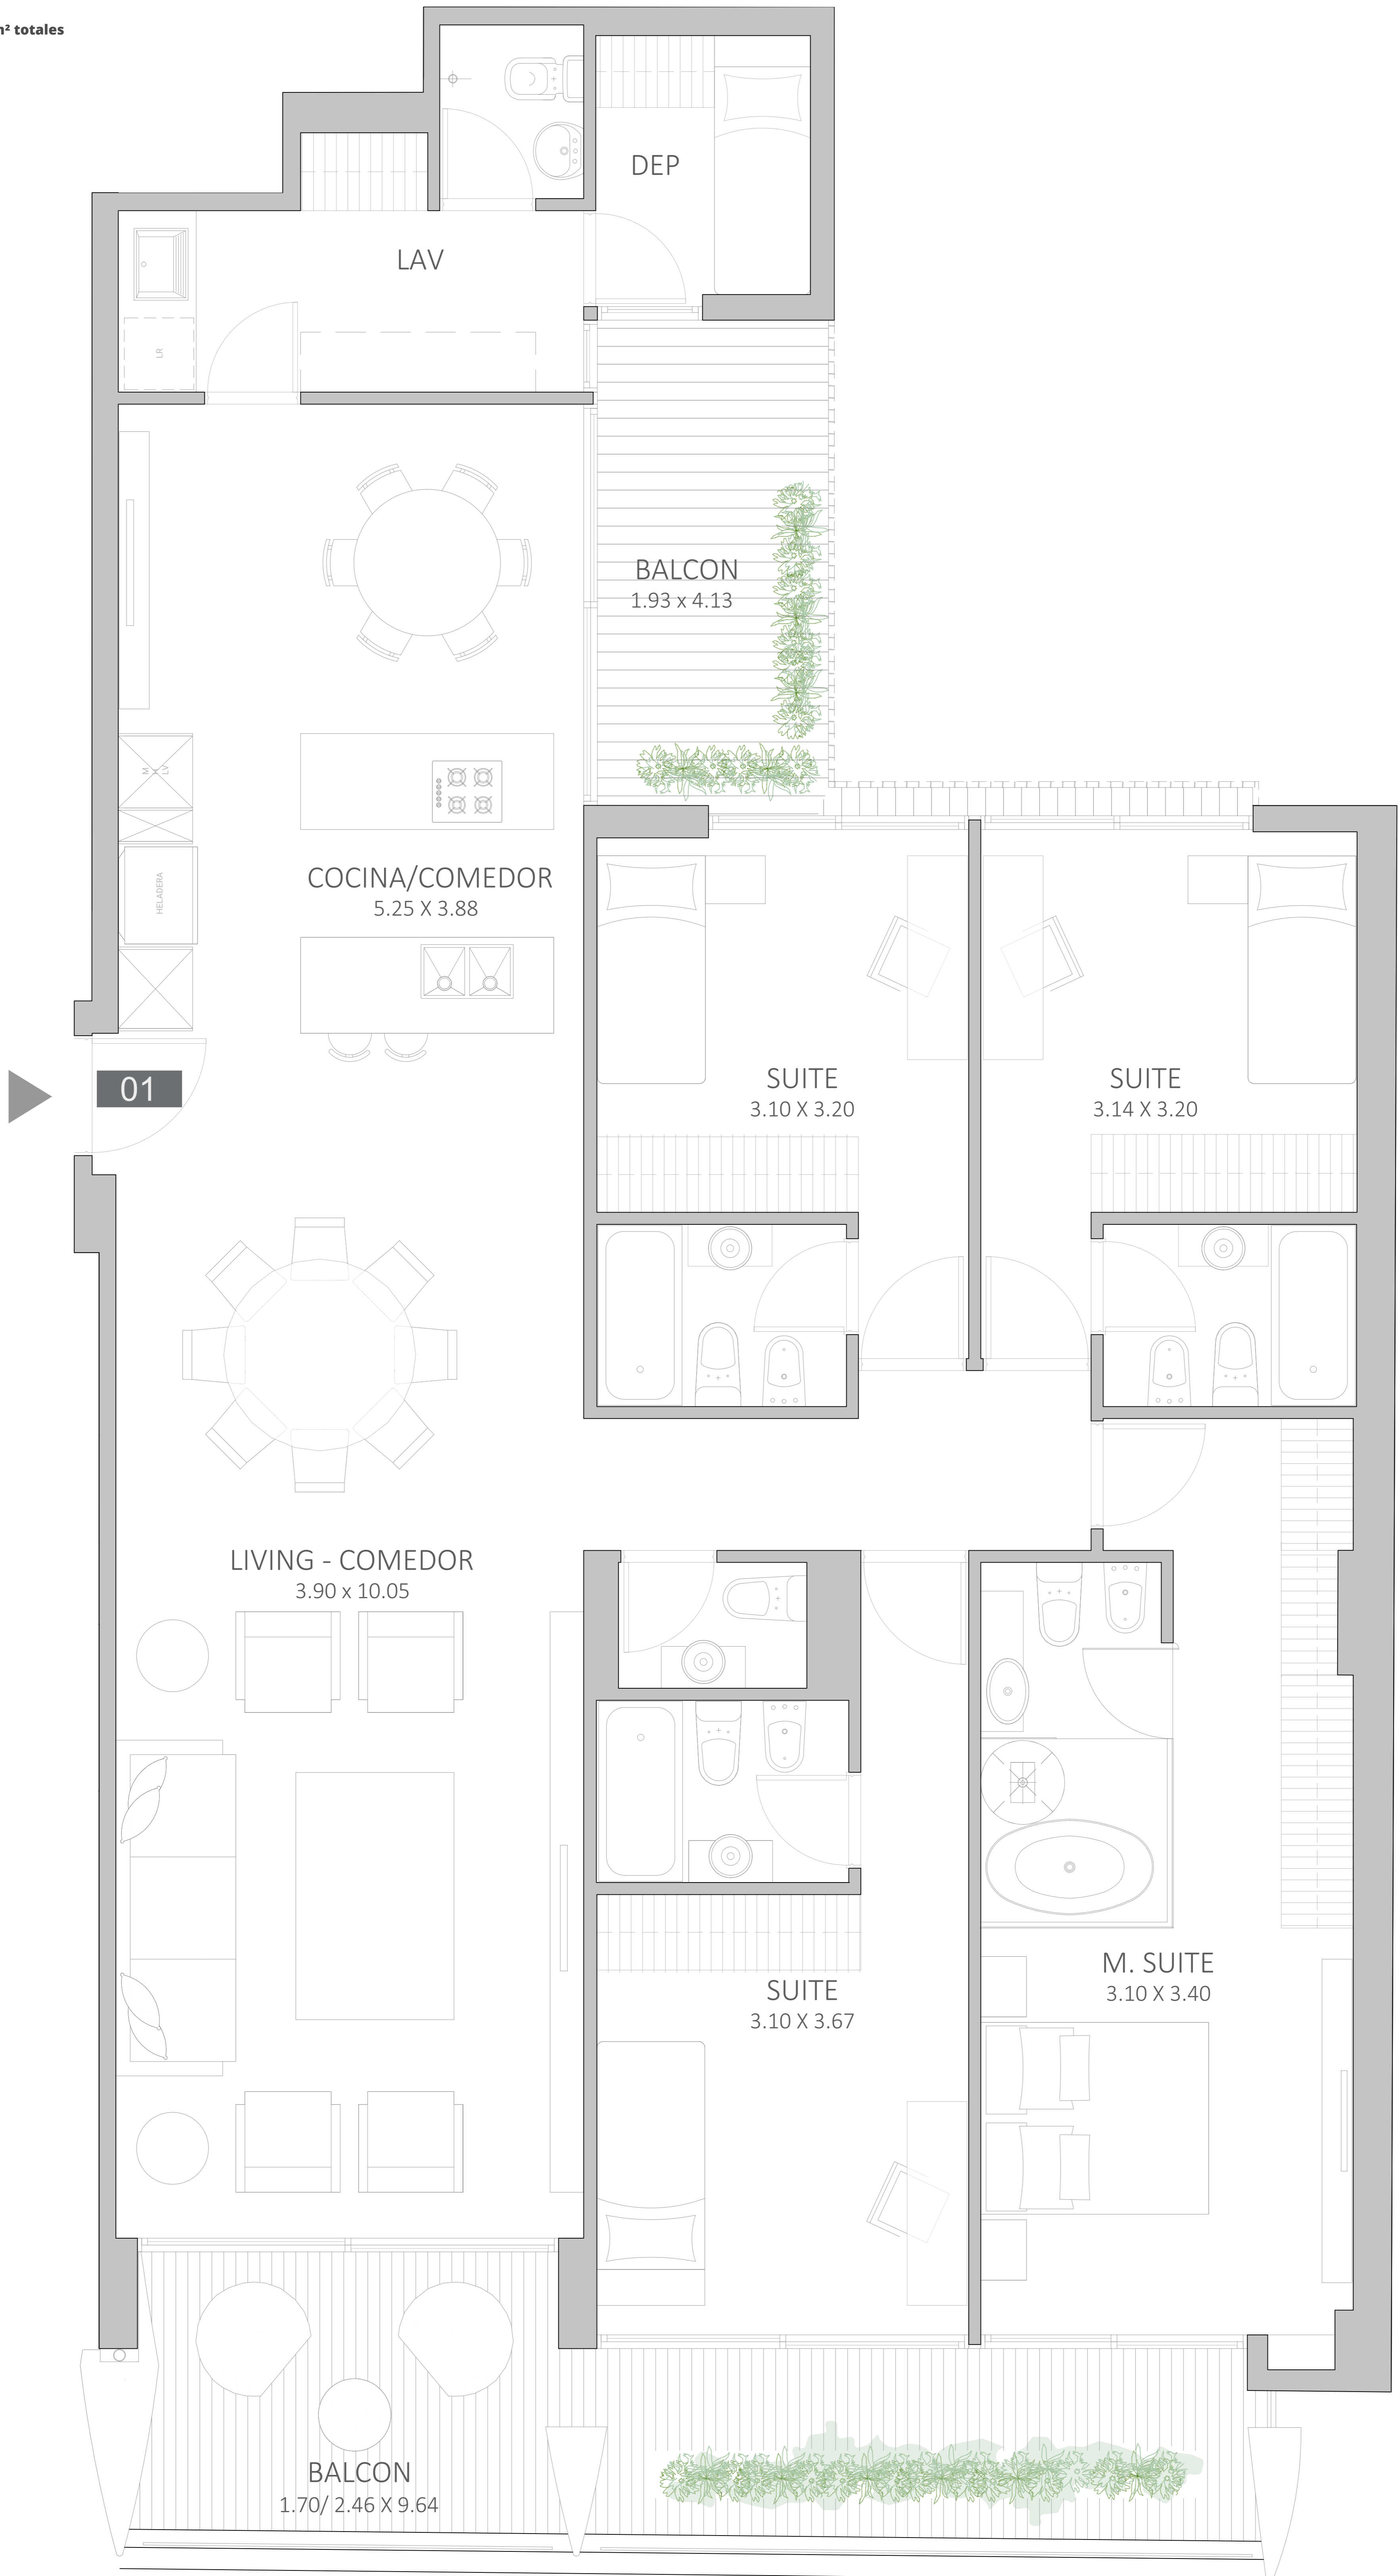

DONNA
MAGNA

Directorio 248

UNIDAD 01 - 5 AMB
PLANTA TIPO 1 A 9

163,23 m² cubiertos
28,31 m² semicubiertos

191,54 m² totales

LAS MEDIDAS Y SUPERFICIES PUEDEN SUFRIR MODIFICACIONES