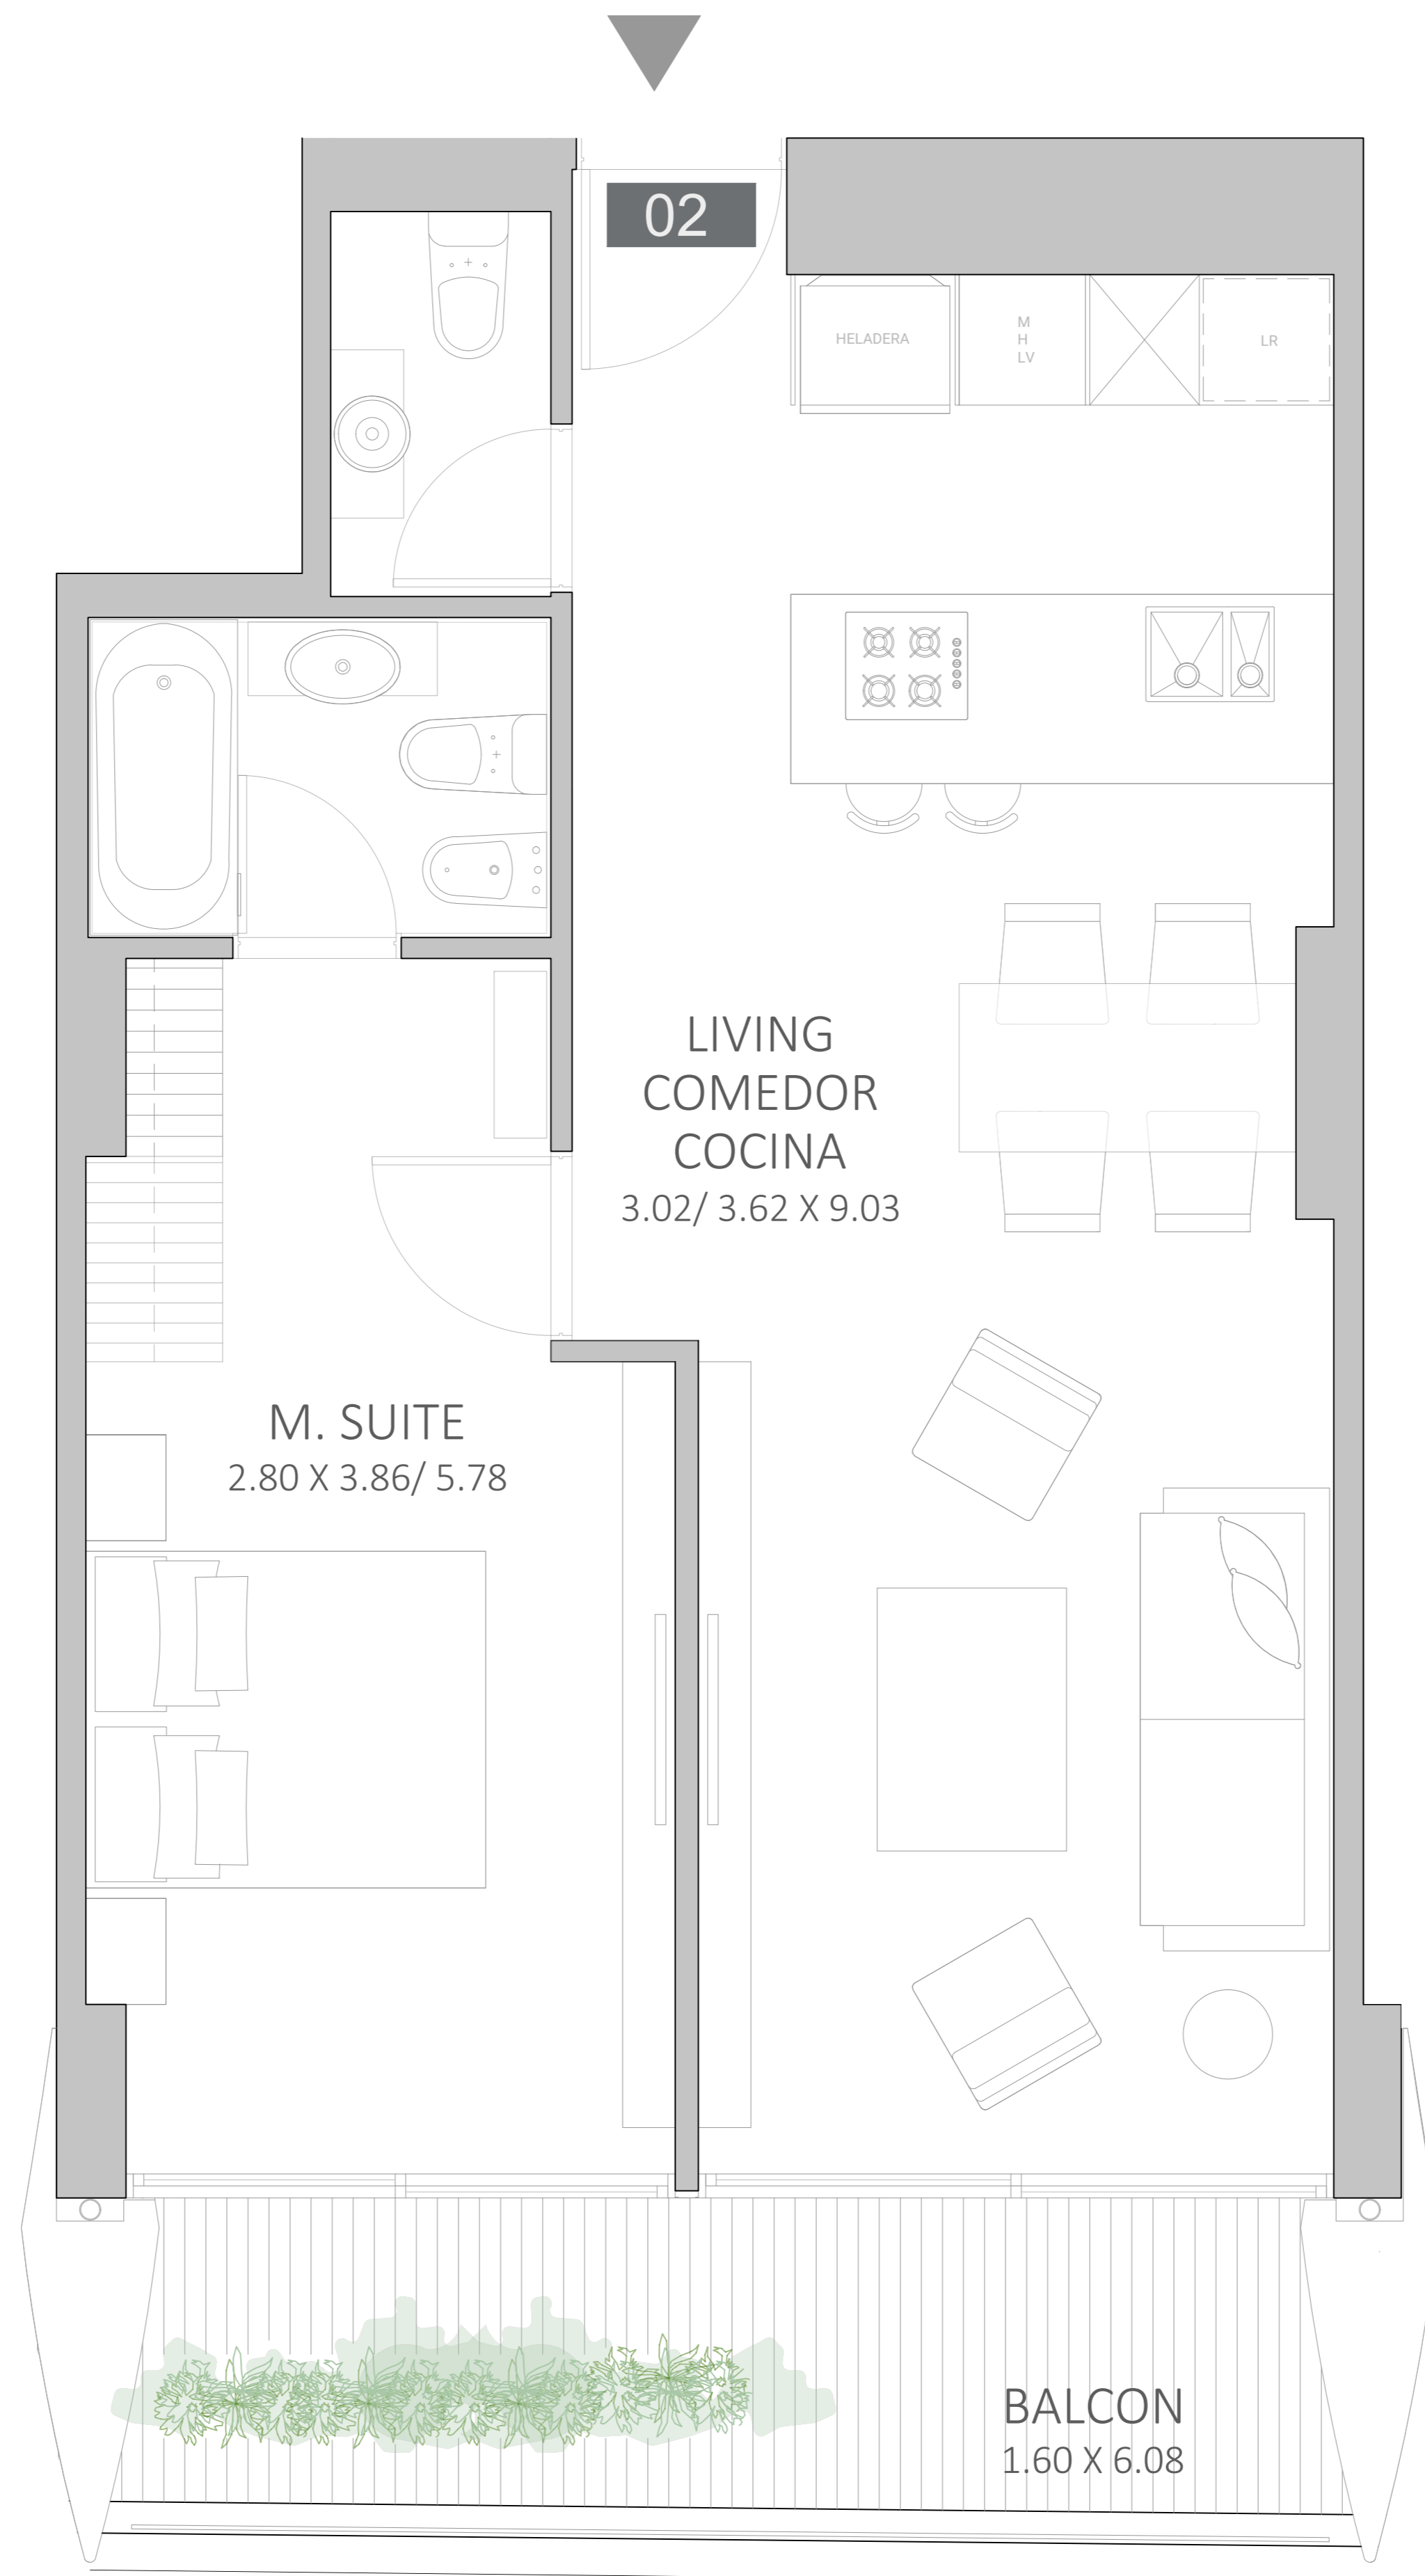

DONNA MAGNA

Directorio 248

UNIDAD 02 - 2 AMB PLANTA TIPO 1 A 9

56,83 m² cubiertos
9,87 m² semicubiertos

66,70 m² totales

LAS MEDIDAS Y SUPERFICIES PUEDEN SUFRIR MODIFICACIONES