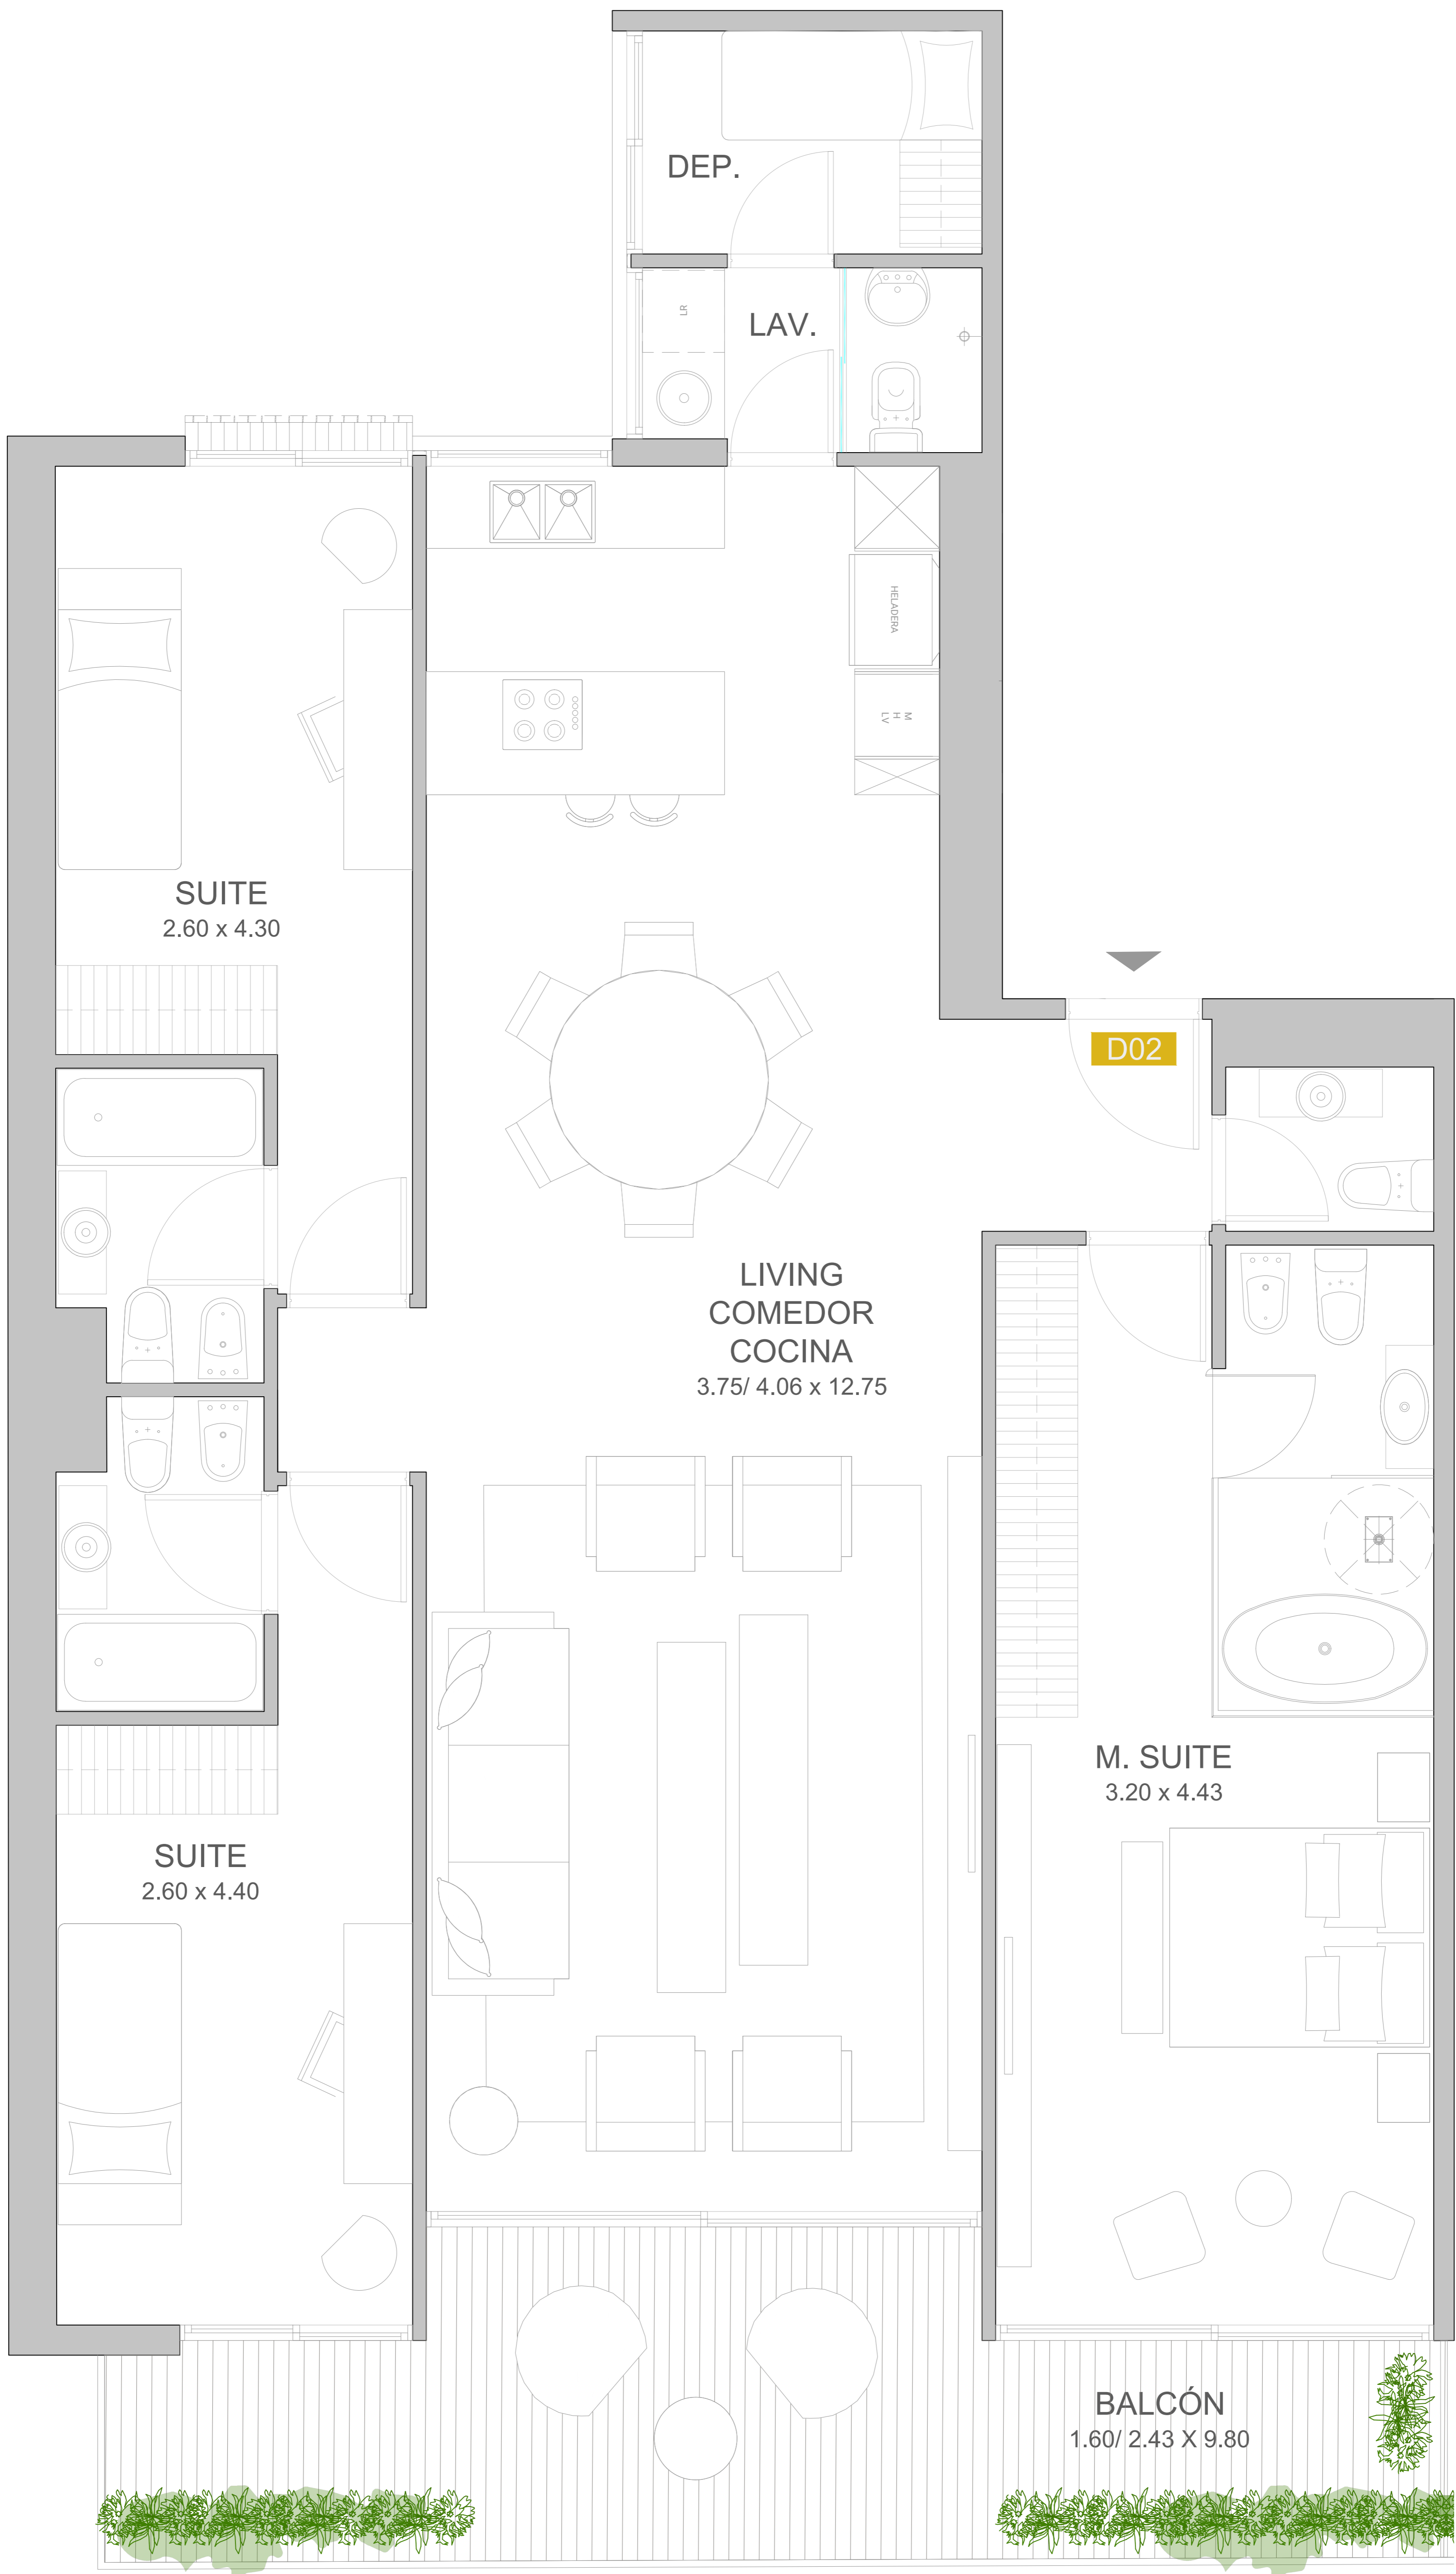

DONNA
VITA

Directorio 571

UNIDAD 02 - 4 AMB
PLANTA TIPO 1 A 5

135.54 m² cubiertos
19.80 m² semicubiertos

155.34 m² totales

LAS MEDIDAS Y SUPERFICIES PUEDEN SUFRIR MODIFICACIONES