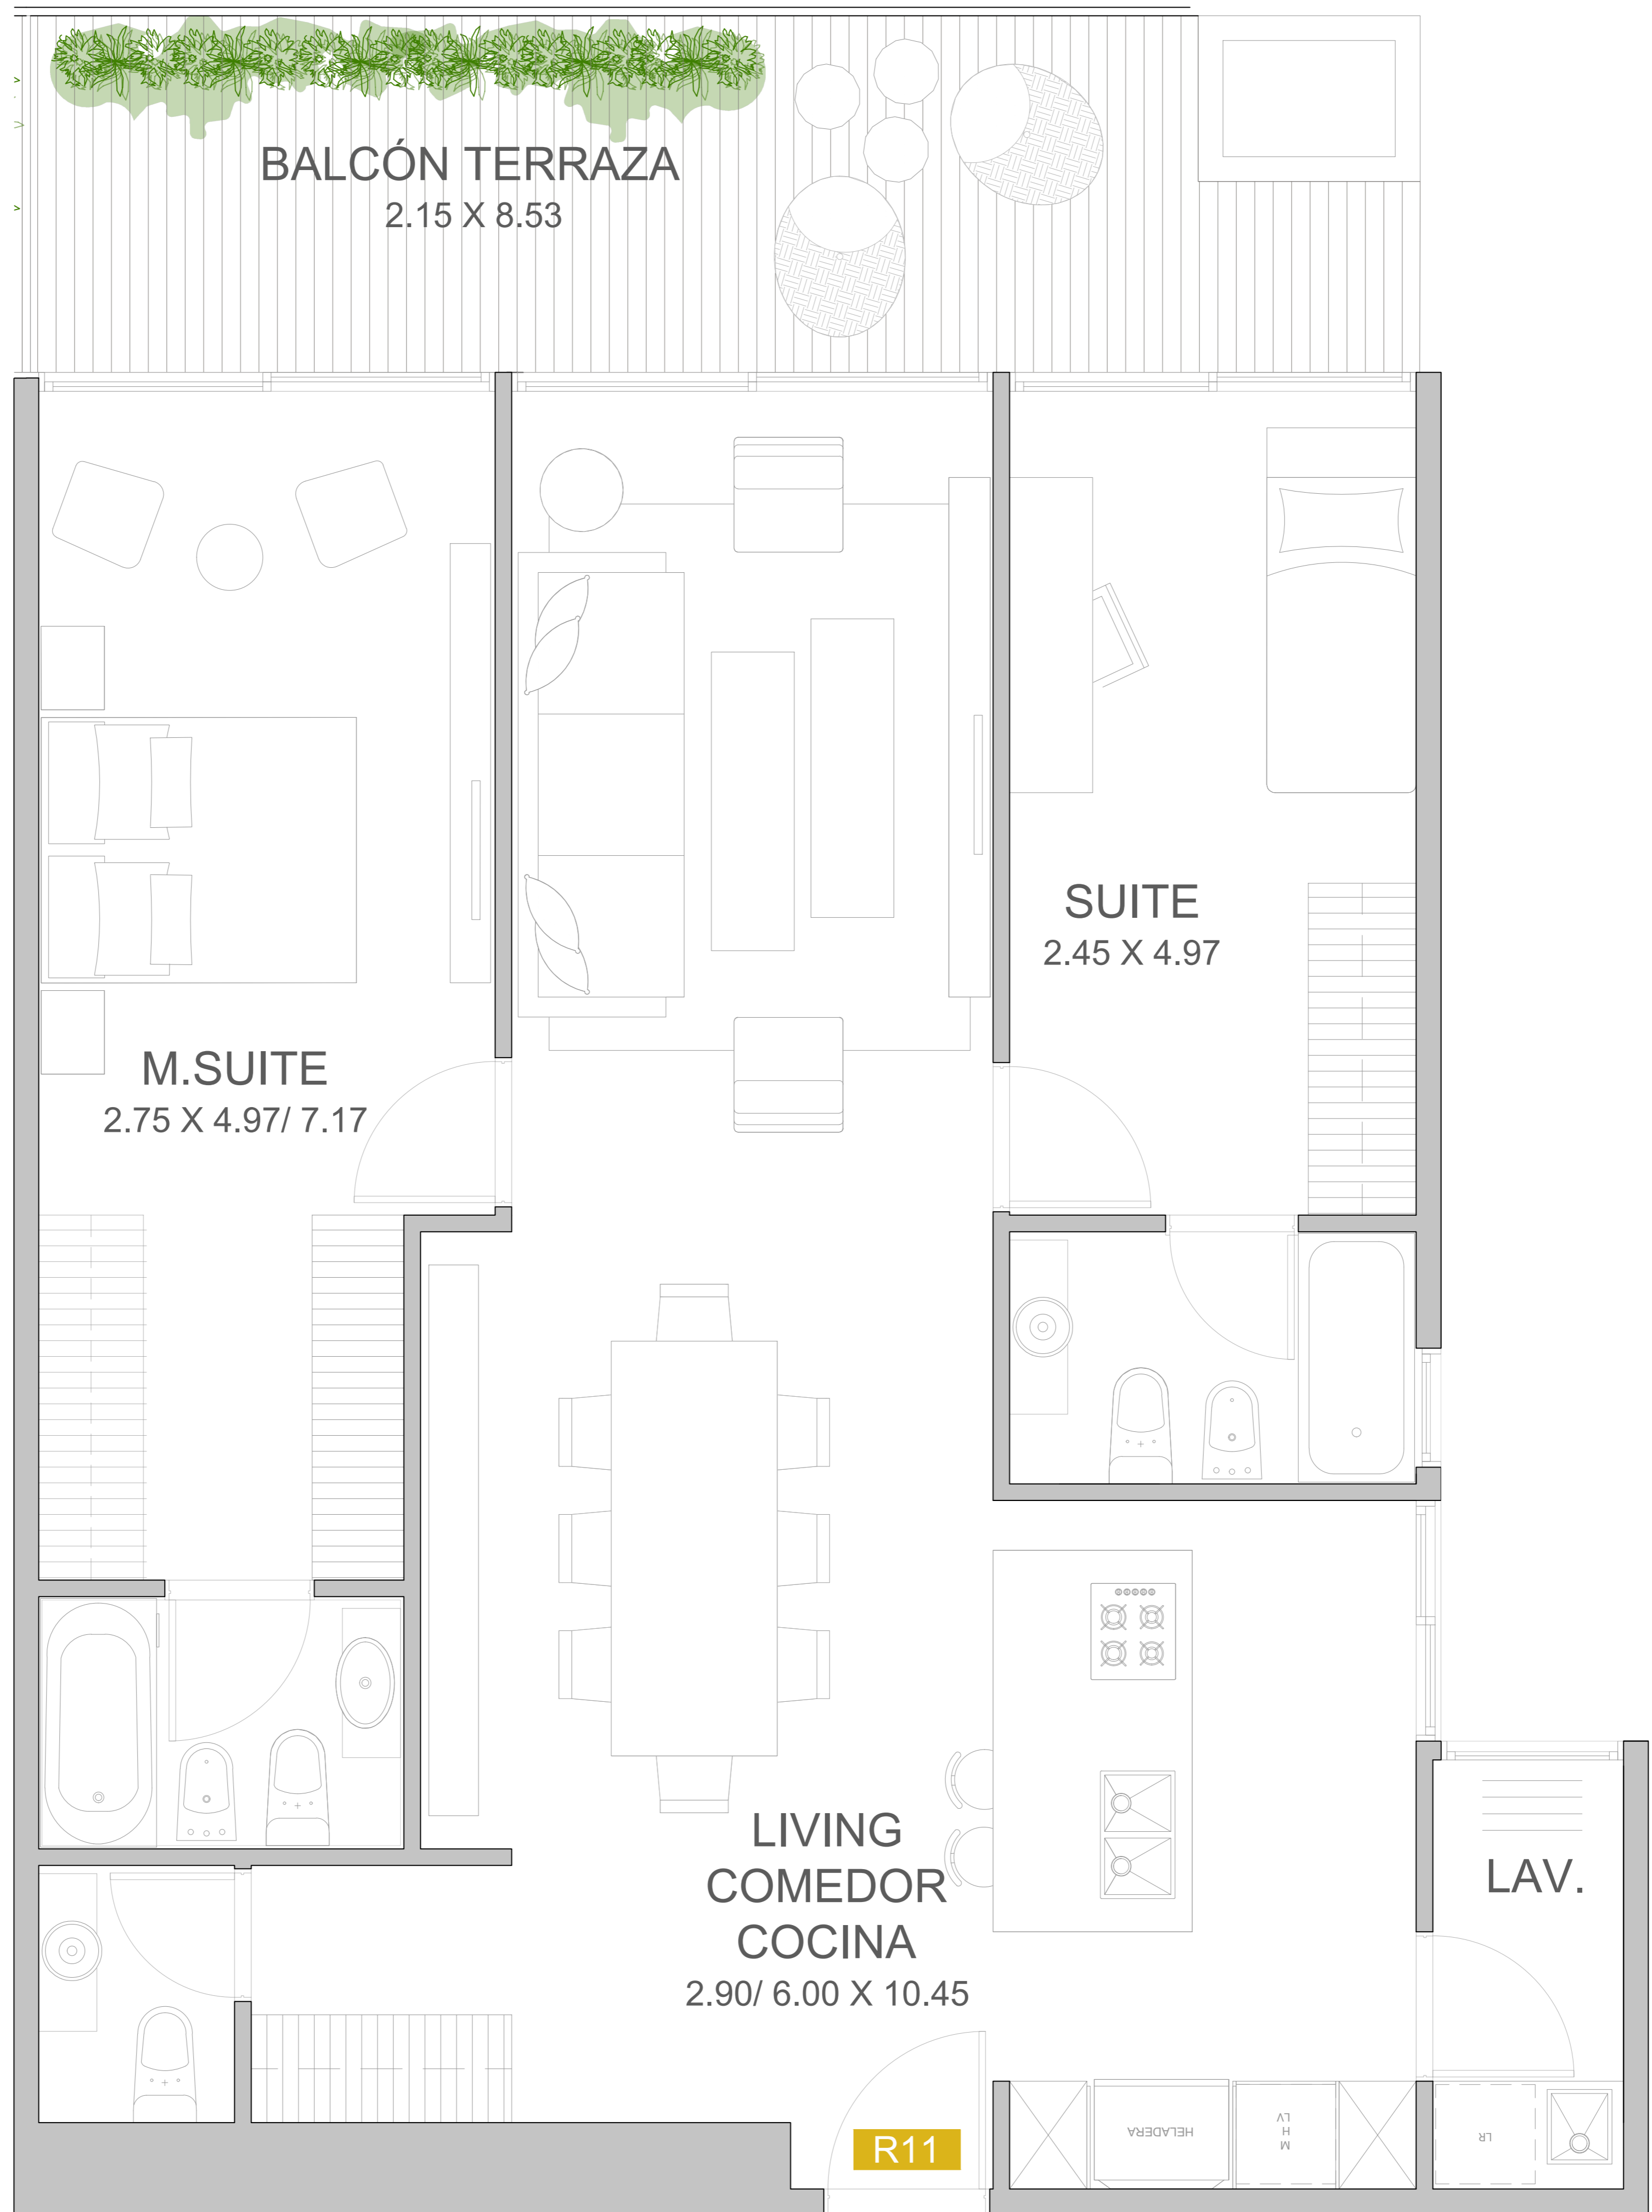

DONNA
VITA

Riglos 746

UNIDAD 11 - 3 AMB
PLANTA TIPO 1 A 3

98.20 m² cubiertos
18.68 m² semicubiertos

116.88 m² totales

LAS MEDIDAS Y SUPERFICIES PUEDEN SUFRIR MODIFICACIONES