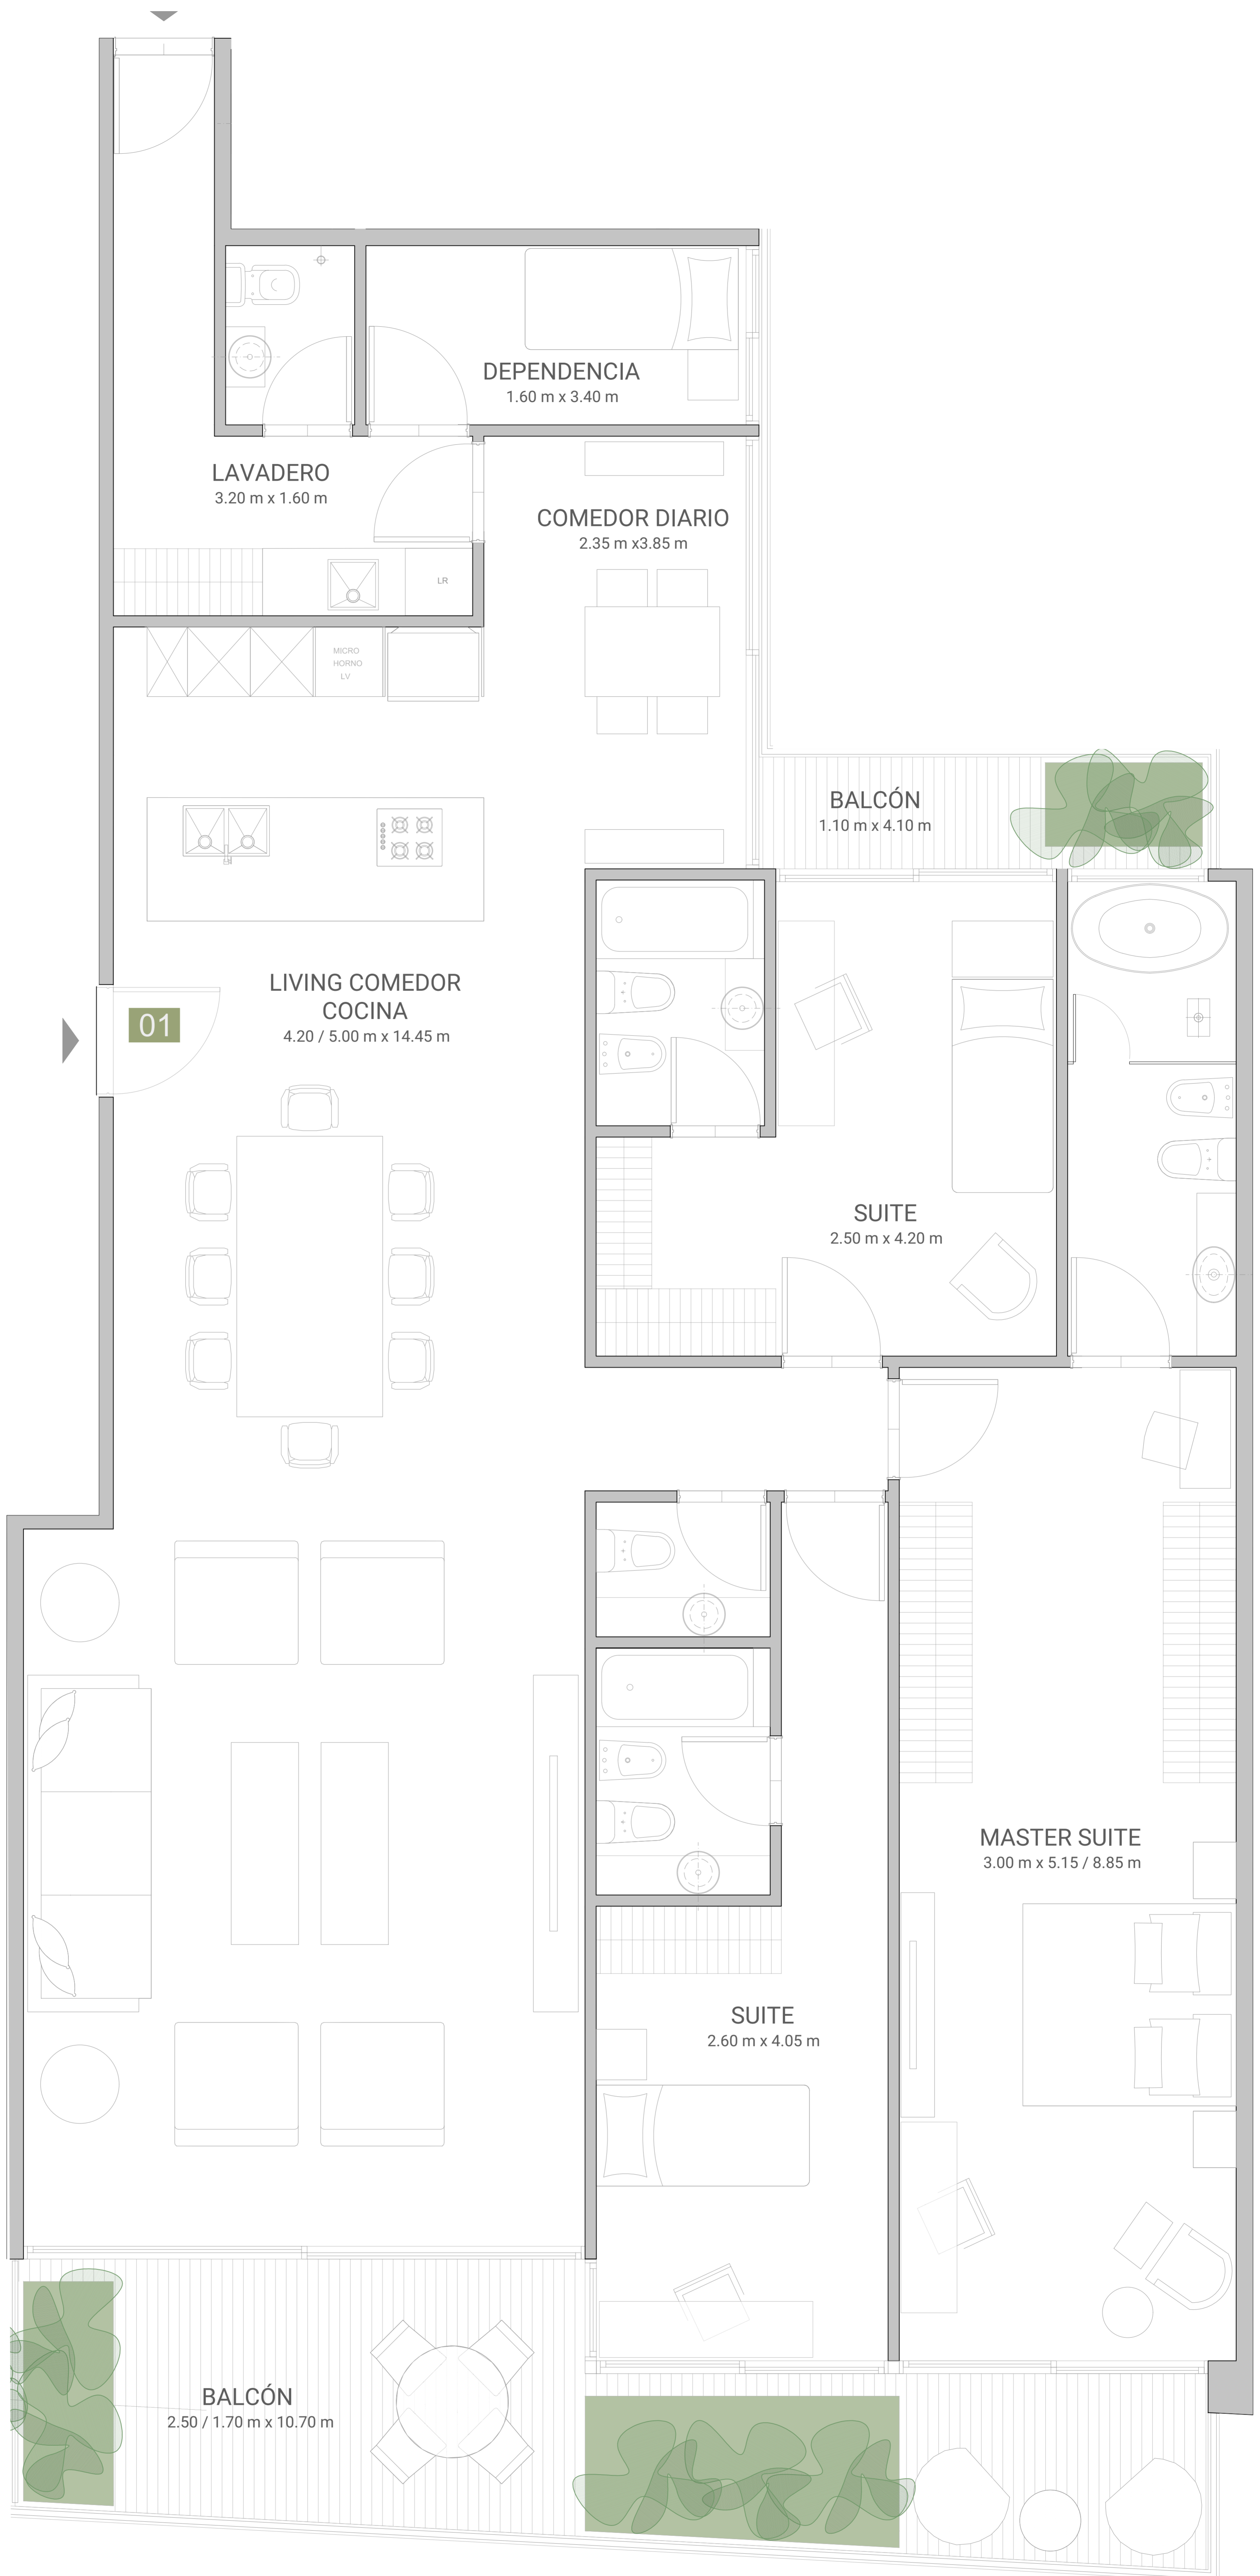

DONNA
SETTIMA

AV. PEDRO GOYENA 241

UNIDAD 01 - 4AMB
PLANTA 1 A 6

173.79 m² cubiertos
26.91 m² semicubiertos

200.70 m² totales